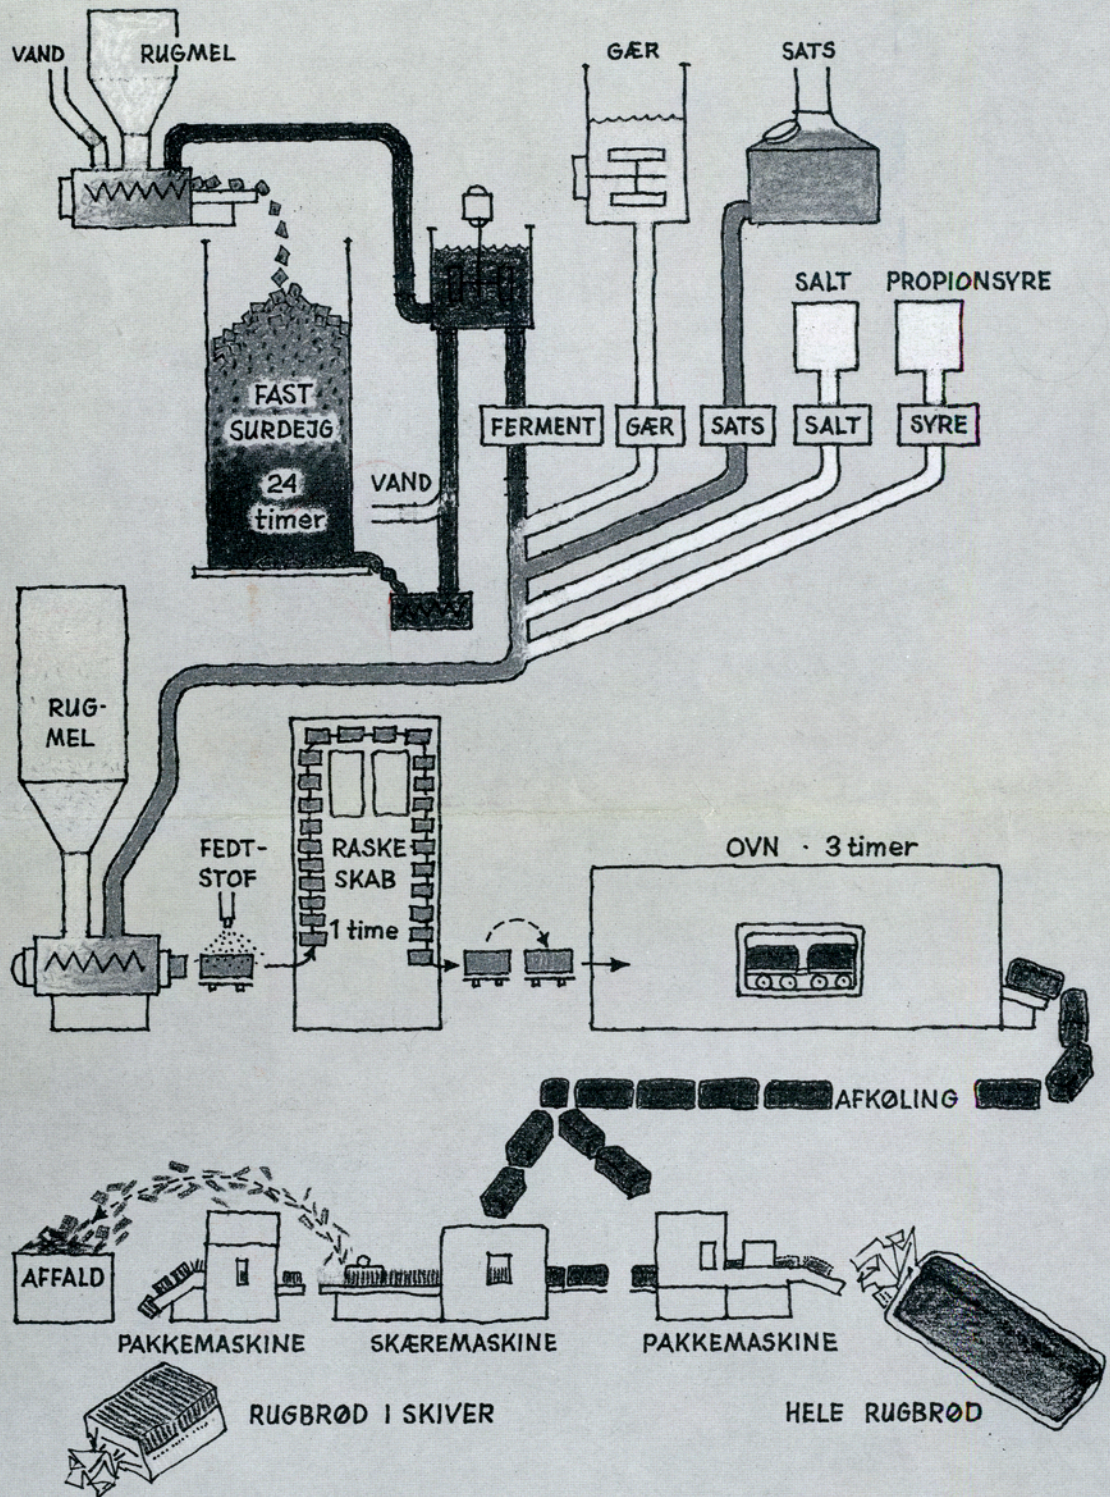

# BRØDFABRIK

Denne tegning af en brødfabriks produktionsgang indgår i filmen: MØLLE OG BRØDFABRIK. Danmark 1980. 26 min., farve. Produceret af Claus Bering Naturfilm for Statens Filmcentral. Udlejning: SFC. Kopiering af tegningen er tilladt.