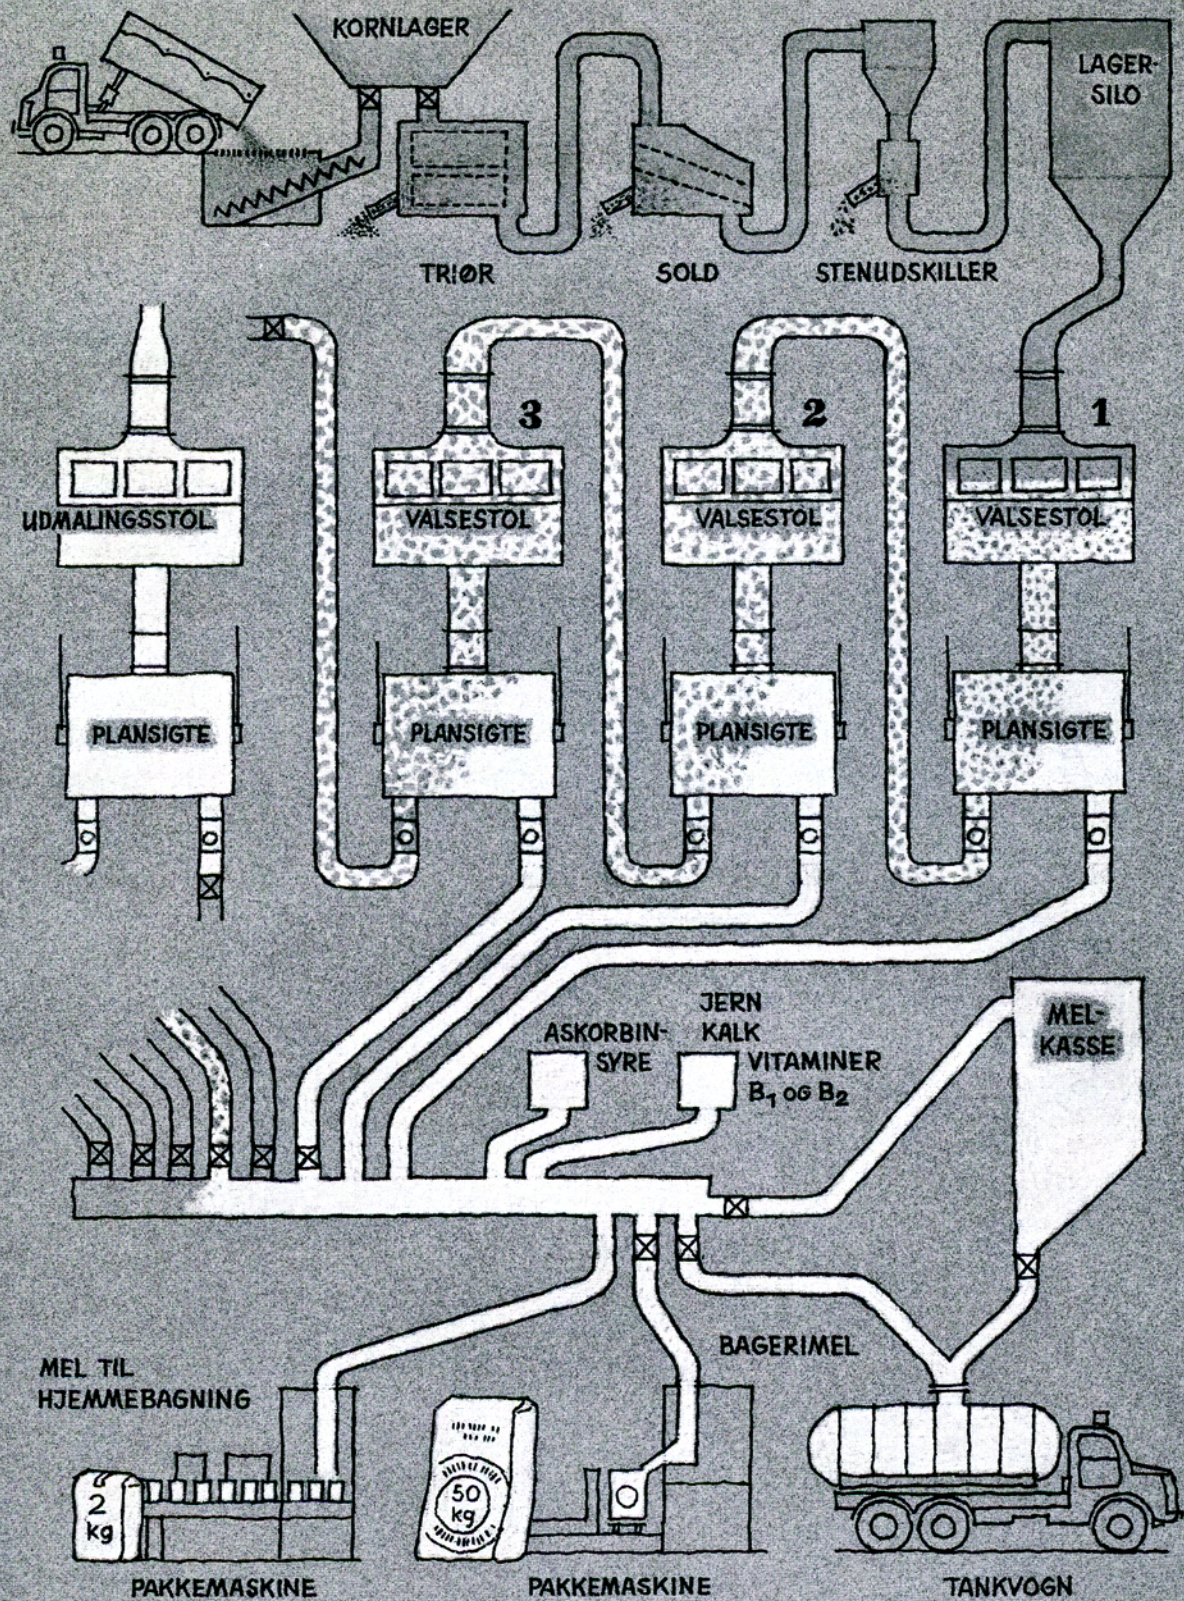

# BRØDFABRIK

Denne tegning af en brødfabriks produktionsgang indgår i filmen: MØLLE OG BRØDFABRIK. Danmark 1980. 26 min., farve. Produceret af Claus Bering Naturfilm for Statens Filmcentral. Udlejning: SFC. Kopiering af tegningen er tilladt.