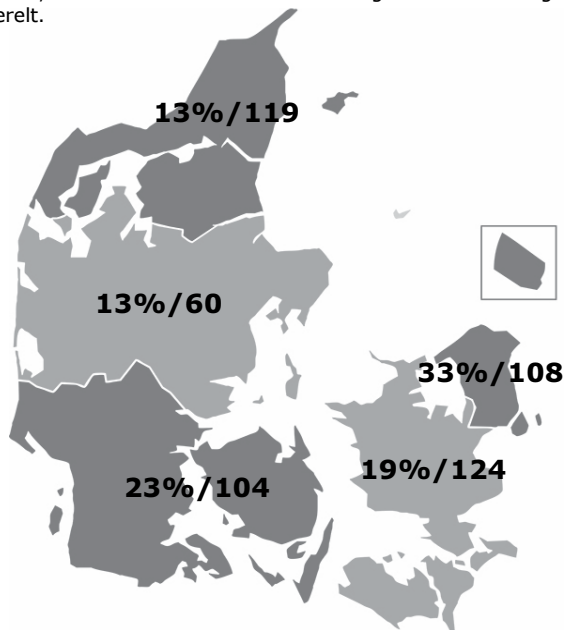

FAR TIL FIRE - ONKEL SOFUS VENDER TILBAGE

PUBLIKUM - OVERBLIK

Instruktør: Giacomo Campeotto
Producent: ASA Film Production
Premiere: 06.02.2014

Aldersprofil

Diagrammet viser aldersfordelingen på hhv. filmens publikum og den generelle befolkning i procent.

Geografisk fordeling

Kortet viser den procentvise fordeling af filmens publikum i de 5 regioner, samt affinitetsindex ift. befolknings sammensætningen generelt.

Kønsfordeling

Kønsfordeling af publikum.

Billetsalg fordelt på alder

Billetsalg opgjort efter filmens 12. uge i biograferne

Aldersgruppe	0-4år	5-9år	10-14år	15-19år	20-24år	25-29år	30-34år	35-39år	40-44år	45-49år	50-54år	55-59år	60-64år	65-69år	Total
Andel af publikum	12%	33%	19%	3%	0%	2%	5%	5%	6%	5%	2%	3%	3%	2%	100%
Penetration*	11%	28%	16%	3%	0%	2%	4%	4%	4%	4%	1%	2%	3%	2%	6%
Billetter	33.745	92.921	54.193	9.809	1.269	4.795	12.924	14.111	17.018	15.417	4.603	8.061	9.798	5.773	284.436