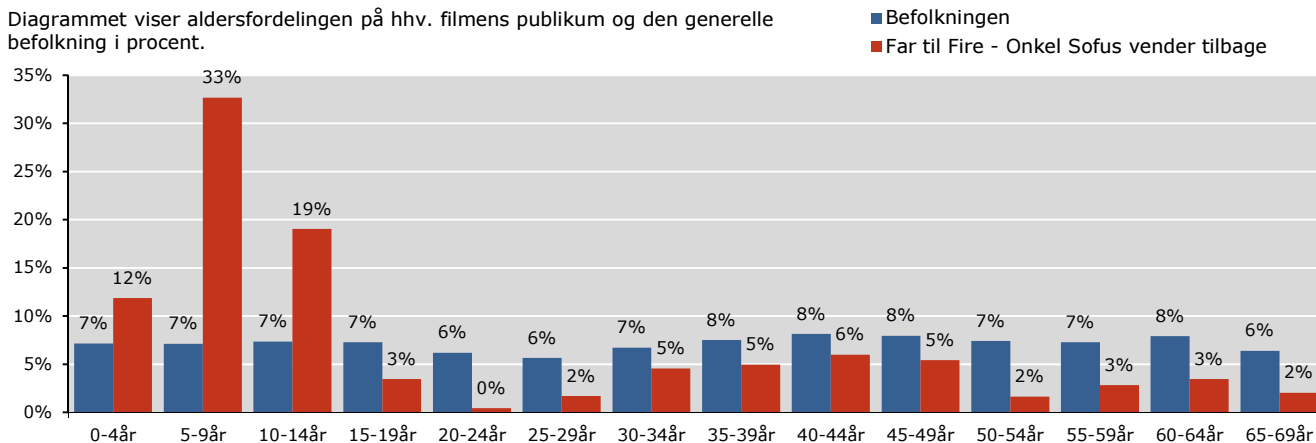

FAR TIL FIRE - ONKEL SOFUS VENDER TILBAGE

PUBLIKUM - OVERBLIK

Instruktør: Giacomo Campeotto
Producent: ASA Film Production
Premiere: 06.02.2014

Aldersprofil

Diagrammet viser aldersfordelingen på hhv. filmens publikum og den generelle befolkning i procent.

Geografisk fordeling

Kortet viser den procentvise fordeling af filmens publikum i de 5 regioner, samt affinitetsindex ift. befolknings sammensætningen generelt.

Kønsfordeling

Kønsfordeling af publikum.

Billetsalg fordelt på alder

Billetsalg opgjort efter filmens 12. uge i biograferne

Aldersgruppe	0-4år	5-9år	10-14år	15-19år	20-24år	25-29år	30-34år	35-39år	40-44år	45-49år	50-54år	55-59år	60-64år	65-69år	Total
Andel af publikum	12%	33%	19%	3%	0%	2%	5%	5%	6%	5%	2%	3%	3%	2%	100%
Penetration*	11%	28%	16%	3%	0%	2%	4%	4%	4%	4%	1%	2%	3%	2%	6%
Billetter	33.745	92.921	54.193	9.809	1.269	4.795	12.924	14.111	17.018	15.417	4.603	8.061	9.798	5.773	284.436

*Penetration betegner, hvor stor en procentdel af hele aldersgruppen, der har set filmen. Der tages ikke højde for eventuel dobbeltdekning, hvor den samme person ser samme film flere gange i biografen.