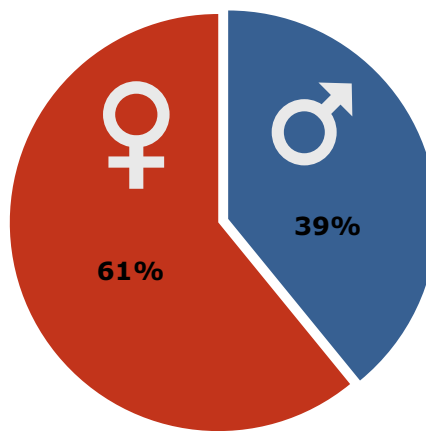

FAR TIL FIRE - ONKEL SOFUS VENDER TILBAGE

PUBLIKUM - OVERBLIK

Instruktør: Giacomo Campeotto
Producent: ASA Film Production
Premiere: 06.02.2014

Aldersprofil

Diagrammet viser aldersfordelingen på hhv. filmens publikum og den generelle befolkning i procent.

Geografisk fordeling

Kortet viser den procentvise fordeling af filmens publikum i de 5 regioner, samt affinitetsindex ift. befolknings sammensætningen generelt.

Kønsfordeling

Kønsfordeling af publikum.

Billetsalg fordelt på alder

Billetsalg opgjort efter filmens 12. uge i biograferne

Aldersgruppe	0-4år	5-9år	10-14år	15-19år	20-24år	25-29år	30-34år	35-39år	40-44år	45-49år	50-54år	55-59år	60-64år	65-69år	Total
Andel af publikum	12%	33%	19%	3%	0%	2%	5%	5%	6%	5%	2%	3%	3%	2%	100%
Penetration*	11%	28%	16%	3%	0%	2%	4%	4%	4%	4%	1%	2%	3%	2%	6%
Billetter	33.745	92.921	54.193	9.809	1.269	4.795	12.924	14.111	17.018	15.417	4.603	8.061	9.798	5.773	284.436

*Penetration betegner, hvor stor en procentdel af hele aldersgruppen, der har set filmen. Der tages ikke højde for eventuel dobbeltdekning, hvor den samme person ser samme film flere gange i biografen.