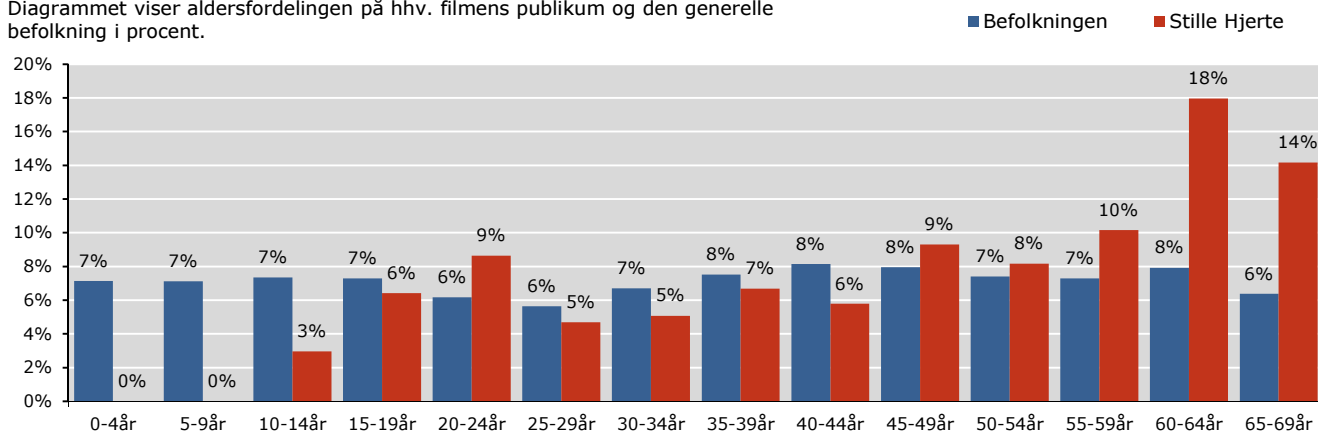

STILLE HJERTE

PUBLIKUM - OVERBLIK

Instruktør: Bille August
Producent: SF Film Production
Premiere: 13.11.2014

Aldersprofil

Diagrammet viser aldersfordelingen på hhv. filmens publikum og den generelle befolkning i procent.

Geografisk fordeling

Kortet viser den procentvise fordeling af filmens publikum i de fem regioner, samt affinitetsindex ift. befolknings-sammensætningen generelt.

Kønsfordeling

Kønsfordeling af publikum.

Billetsalg fordelt på alder

Billetsalg opgjort efter filmens 12. uge i biografene

Aldersgruppe	0-4år	5-9år	10-14år	15-19år	20-24år	25-29år	30-34år	35-39år	40-44år	45-49år	50-54år	55-59år	60-64år	65-69år	Total
Andel af publikum	0%	0%	3%	6%	9%	5%	5%	7%	6%	9%	8%	10%	18%	14%	100%
Penetration*	0%	0%	2%	5%	6%	4%	4%	5%	4%	6%	6%	7%	13%	11%	5%
Billetter	0	0	7.675	16.594	22.325	12.117	13.097	17.279	14.943	24.019	21.091	26.264	46.427	36.622	258.453

*Penetration betegner, hvor stor en procentdel af hele aldersgruppen, der har set filmen. Der tages ikke højde for eventuel dobbeltdekning, hvor den samme person ser samme film flere gange i biografen.