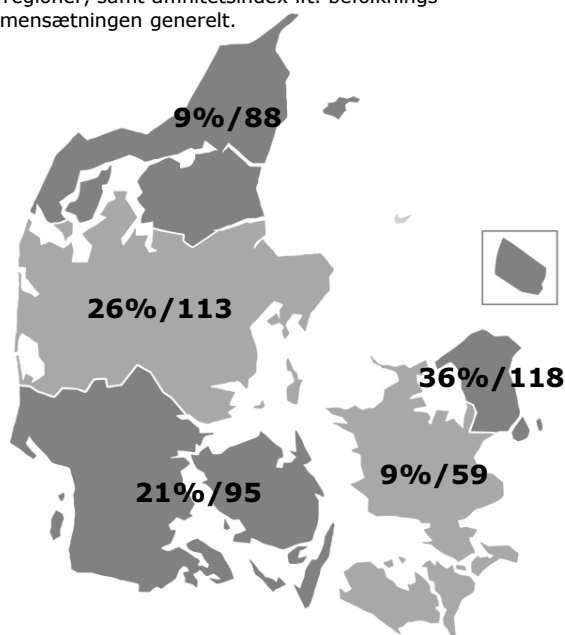

STILLE HJERTE

PUBLIKUM - OVERBLIK

Instruktør: Bille August
Producent: SF Film Production
Premiere: 13.11.2014

Aldersprofil

Diagrammet viser aldersfordelingen på hhv. filmens publikum og den generelle befolkning i procent.

Geografisk fordeling

Kortet viser den procentvise fordeling af filmens publikum i de fem regioner, samt affinitetsindex ift. befolknings-sammensætningen generelt.

Kønsfordeling

Kønsfordeling af publikum.