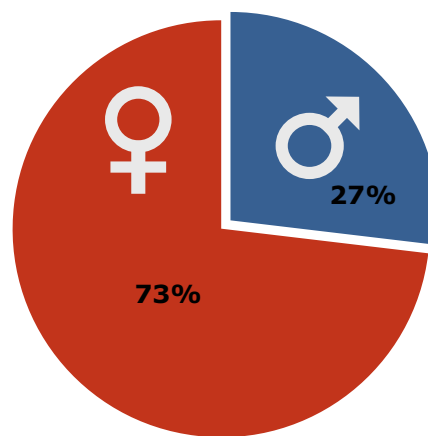

STILLE HJERTE

PUBLIKUM - OVERBLIK

Instruktør: Bille August
Producent: SF Film Production
Premiere: 13.11.2014

Aldersprofil

Diagrammet viser aldersfordelingen på hhv. filmens publikum og den generelle befolkning i procent.

Geografisk fordeling

Kortet viser den procentvise fordeling af filmens publikum i de fem regioner, samt affinitetsindex ift. befolknings-sammensætningen generelt.

Kønsfordeling

Kønsfordeling af publikum.

Billetsalg fordelt på alder

Billetsalg opgjort efter filmens 12. uge i biografene

Aldersgruppe	0-4år	5-9år	10-14år	15-19år	20-24år	25-29år	30-34år	35-39år	40-44år	45-49år	50-54år	55-59år	60-64år	65-69år	Total
Andel af publikum	0%	0%	3%	6%	9%	5%	5%	7%	6%	9%	8%	10%	18%	14%	100%
Penetration*	0%	0%	2%	5%	6%	4%	4%	5%	4%	6%	6%	7%	13%	11%	5%
Billetter	0	0	7.675	16.594	22.325	12.117	13.097	17.279	14.943	24.019	21.091	26.264	46.427	36.622	258.453

*Penetration betegner, hvor stor en procentdel af hele aldersgruppen, der har set filmen. Der tages ikke højde for eventuel dobbeltdekning, hvor den samme person ser samme film flere gange i biografen.