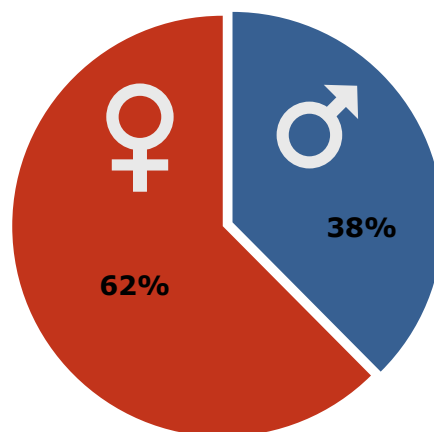

FAR TIL FIRE - TILBAGE TIL NATUREN

PUBLIKUM - OVERBLIK

Instruktør: Claus Bjerre
Producent: ASA Film Production A/S
Premiere: 06.10.2011

Aldersprofil

Diagrammet viser aldersfordelingen på hhv. filmens publikum og den generelle befolkning i procent.

Geografisk fordeling

Kortet viser den procentvise fordeling af filmens publikum i de 5 regioner, samt affinitetsindex ift. befolkningssammensætningen generelt.

Kønsfordeling

Kønsfordeling af publikum.

Billetsalg fordelt på alder

Billetsalg opgjort efter filmens 12. uge i biografene

Aldersgruppe	0-4år	5-9år	10-14år	15-19år	20-24år	25-29år	30-34år	35-39år	40-44år	45-49år	50-54år	55-59år	60-64år	65-69år	Total
Andel af publikum	8%	33%	23%	3%	0%	1%	2%	6%	8%	6%	4%	2%	4%	0%	100%
Penetration*	11%	42%	28%	3%	0%	1%	3%	7%	8%	6%	4%	2%	5%	0%	8%
Billetter	34.447	###	94.055	11.040	771	4.176	8.681	24.721	32.422	23.693	16.733	7.108	15.923	1.528	412.883

*Penetration betegner, hvor stor en procentdel af hele aldersgruppen, der har set filmen. Der tages ikke højde for eventuel dobbeltdekning, hvor den samme person ser samme film flere gange i biografen.