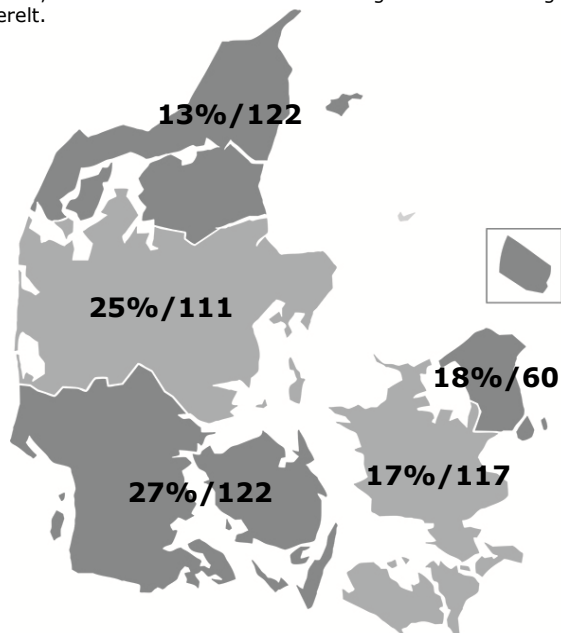

FAR TIL FIRE - TILBAGE TIL NATUREN

PUBLIKUM - OVERBLIK

Instruktør: Claus Bjerre
Producent: ASA Film Production A/S
Premiere: 06.10.2011

Aldersprofil

Diagrammet viser aldersfordelingen på hhv. filmens publikum og den generelle befolkning i procent.

Geografisk fordeling

Kortet viser den procentvise fordeling af filmens publikum i de 5 regioner, samt affinitetsindex ift. befolkningssammensætningen generelt.

Kønsfordeling

Kønsfordeling af publikum.

Billetsalg fordelt på alder