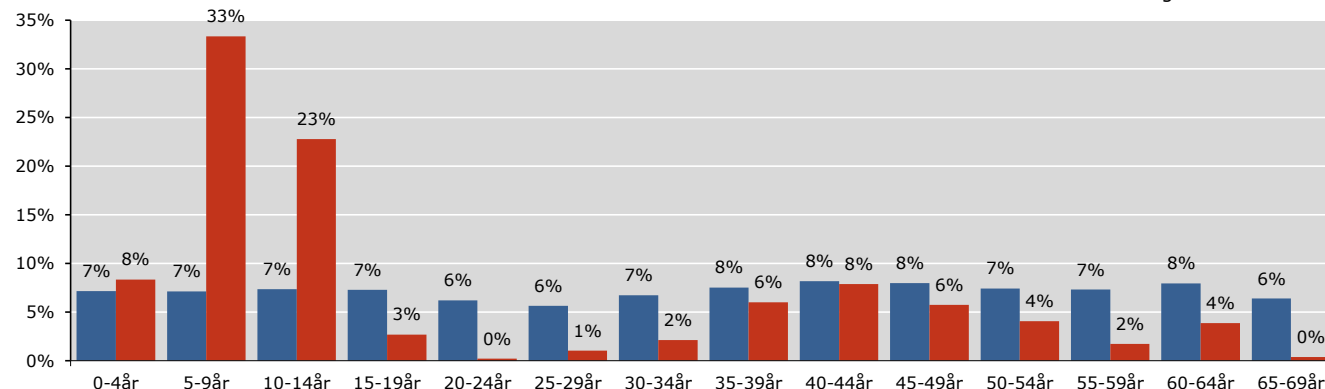

FAR TIL FIRE - TILBAGE TIL NATUREN

PUBLIKUM - OVERBLIK

Instruktør: Claus Bjerre
Producent: ASA Film Production A/S
Premiere: 06.10.2011

Aldersprofil

Diagrammet viser aldersfordelingen på hhv. filmens publikum og den generelle befolkning i procent.

Geografisk fordeling

Kortet viser den procentvise fordeling af filmens publikum i de 5 regioner, samt affinitetsindex ift. befolkningssammensætningen generelt.

Kønsfordeling

Kønsfordeling af publikum.

Billetsalg fordelt på alder

Billetsalg opgjort efter filmens 12. uge i biografene

Aldersgruppe	0-4år	5-9år	10-14år	15-19år	20-24år	25-29år	30-34år	35-39år	40-44år	45-49år	50-54år	55-59år	60-64år	65-69år	Total
Andel af publikum	8%	33%	23%	3%	0%	1%	2%	6%	8%	6%	4%	2%	4%	0%	100%
Penetration*	11%	42%	28%	3%	0%	1%	3%	7%	8%	6%	4%	2%	5%	0%	8%
Billetter	34.447	###	94.055	11.040	771	4.176	8.681	24.721	32.422	23.693	16.733	7.108	15.923	1.528	412.883

*Penetration betegner, hvor stor en procentdel af hele aldersgruppen, der har set filmen. Der tages ikke højde for eventuel dobbeltdekning, hvor den samme person ser samme film flere gange i biografen.